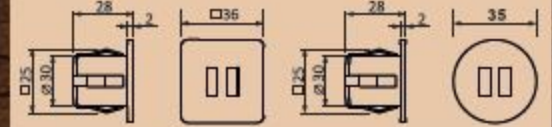

Double Port

ÇİFT PORT USB ŞARJI
(DOUBLE PORT USB CHARGER)

ÜRÜN ÖZELLİKLERİ (SPECIFICATIONS)

- * Mavi Işıklı Estetik Tasarım / Blue Light Aesthetic Design
- * ϕ 30mm Montaj / ϕ 30mm Mounting
- * Yuvarlak ve Kare Seçenek / Round and Square Option
- * 12V DC Besleme / 12V DC Supply
- * Standart 2,1A çıkış Akımı / Standard 2.1A Output Current

SİPARİŞ KODU (ORDER CODE)	EBAT (DIMENSIONS)	WATT (WATT)	KABLO METRE (CABLE METER)	GİRİŞ (INPUT)	ABS KAPLAMA (ABS COATING)
ASM-012-001	27x37x ϕ 30 mm	MAX 2x1A 5V	1,5 M	12V DC	ABS-MATKROM
ASM-012-002	27x37x ϕ 30 mm	MAX 2x1A 5V	1,5 M	12V DC	ABS-MATKROM